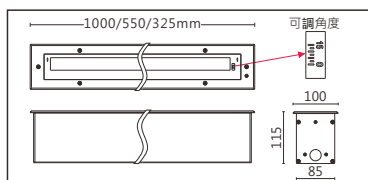

GLW-1107CA-SV-24(12/6)SS

■ Features & Application 產品特點&適用場所

- 高亮度LED地埋燈，防護等級達IP67·IK10
- 不需拆蓋可調角度0~15°，照射角度靈活，實現對不同區域的照明
- 洗牆位置充分均勻、柔和
- 燈具上蓋使用強度較高的鋼化玻璃，熱穩定性高、抗衝擊耐、摩擦能力強
- 不同長度可選，可實現不同長度串接
- 標配預埋件，可在任意堅固的幕牆或地面表面嵌入式安裝，安裝及維護簡單快捷
- 嵌入地面以下安裝，只露出燈具的發光部分，不會影響地面的使用和美觀

適用於戶外大樓地面、商場劇院、廣場、公園、景區等亮化裝飾照明

■ Options 可選

色溫 (Color Temperature) : 3000K、4000K

長度 (Length) : 1000mm、550mm、325mm

光束角 (Beam Angle) : 12°x60°

■ Product specifications 產品規格

輸入電參數 (Input)	DC24V	安規執行標準 (Standards of Safety)	IEC60598-1:2020/GB 7000.1-2015 IEC60598-2-1:2020/GB 7000.201-2008
光源 (Light Source)	OSRAM SSL80	存儲條件 (Storage Condition)	溫度(Temperature) : -40°C ~ 50°C 濕度(Humidity) : 10% ~ 95%RH
顯色性 (Color Rendering)	Ra≥80	線材/長度/連接器 (Connecting)	ON/OFF:1.0mm ² *2出線100~105cm (可選配防水接頭) DMX:1.0mm ² *2+0.5mm ² *3線長 100~105cm(可選配防水接頭)
控制方式 (Control Method)	ON/OFF、DMX		
灰階 (Gray Scale)	/、65536(DMX)	產品主體材質 (Material)	高強度、高導熱性鋁合金
安定器/變壓器/驅動器 (Ballast/Transformer/Driver)	/	安裝方式 (Installation)	嵌入式安裝
		產品淨量 (Net Weight)	7.3kg/m

■ Length selection 長度選型

■ Optical parameters 光學參數

長度(Length)	1000mm	550mm	325mm	規格 (Specifications)	@1000mm	
LED數量(Number of LEDs)(pcs)	24	12	6	色溫(Color Temperature)	3000K	4000K
功率(Power)(Max、W)	36	18	9	光通量(Luminous Flux)(lm)	2300	2480
像素點數量(Pixel Count)	4	/	2	光效(Luminous Efficacy)(lm/W)	64	69

OSRAM SSL80 12°x60° 4000K

H(m)	D(m)	E(lx)
1.0	0.6	7639
2.0	1.3	1910
3.0	1.9	849