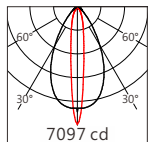

■ Length selection 長度選型

■ Optical parameters 光學參數

長度(Length)	1000mm	550mm	325mm	規格 (Specifications)	@1000mm	
LED數量(Number of LEDs)(pcs)	24	12	6	色溫(Color Temperature)	3000K	4000K
功率(Power)(Max、W)	36	18	9	光通量(Luminous Flux)(lm)	2300	2480
像素點數量(Pixel Count)	4	/	2	光效(Luminous Efficacy)(lm/W)	64	69

■ Finishing 燈具顏色

Pre-fitted Base 預埋件

名稱	材質	尺寸圖
預埋件	Al 6063	

Light Distribution 配光曲線圖

3000K 2300 lm

OSRAM SSL80 12°x60° 3000K

H(m)	D(m)	E(lx)
1.0	0.6	7097
2.0	1.3	1774
3.0	1.9	789

4000K 2480 lm

OSRAM SSL80 12°x60° 4000K

H(m)	D(m)	E(lx)
1.0	0.6	7639
2.0	1.3	1910
3.0	1.9	849