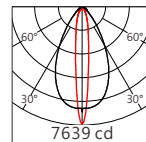

■ Length selection 長度選型

■ Optical parameters 光學參數

長度(Length)	1000mm	550mm	325mm	規格 (Specifications)	@1000mm	
LED數量(Number of LEDs)(pcs)	24	12	6	色溫(Color Temperature)	3000K	4000K
功率(Power)(Max、W)	36	18	9	光通量(Luminous Flux)(lm)	2300	2480
像素點數量(Pixel Count)	4	/	2	光效(Luminous Efficacy)(lm/W)	64	69

■ Finishing 燈具顏色

Pre-fitted Base 預埋件

名稱	材質	尺寸圖
預埋件	Al 6063	

Light Distribution 配光曲線圖

3000K 2300 lm

OSRAM SSL80 12°x60° 3000K

H(m)	D(m)	E(lx)
1.0	0.6	7097
2.0	1.3	1774
3.0	1.9	789

4000K 2480 lm

OSRAM SSL80 12°x60° 4000K

H(m)	D(m)	E(lx)
1.0	0.6	7639
2.0	1.3	1910
3.0	1.9	849